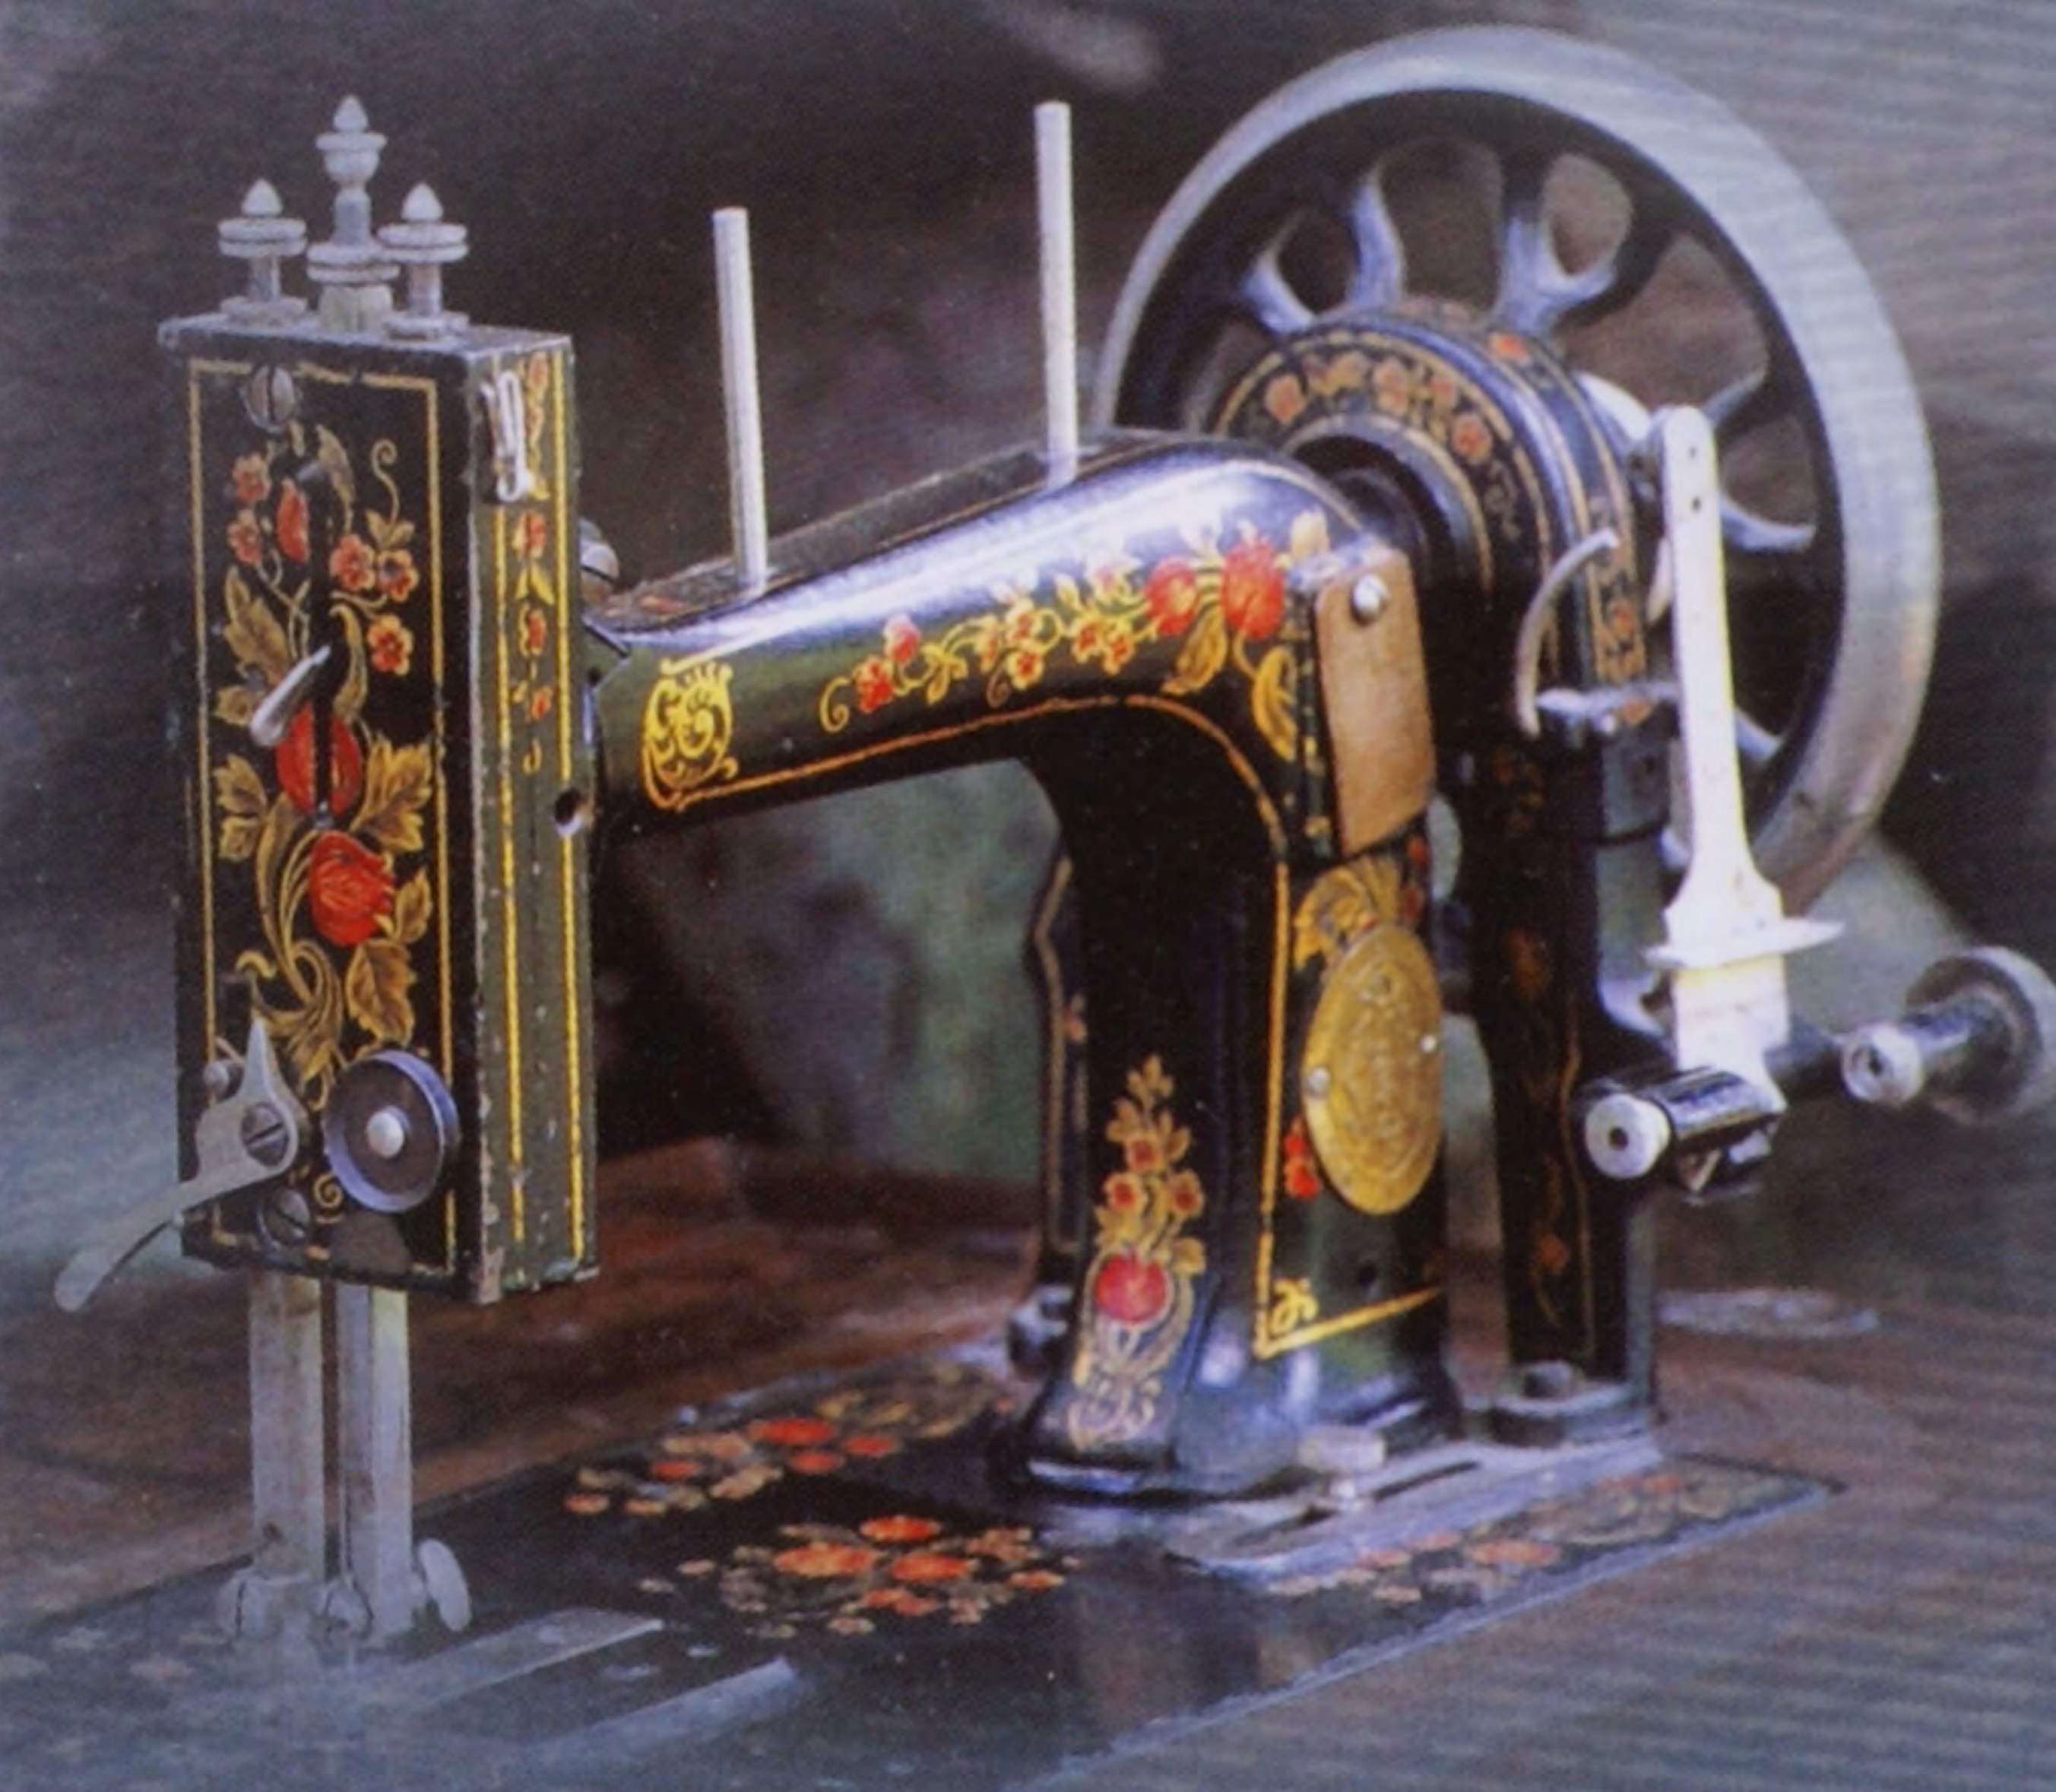

BAREVNICE
COLOUR CARD

hagal® s.r.o.

UNIPOLY®

Profipoly®

ŠÍČÍ NITĚ - SEWING THREADS

100% POLYESTER

100% Polyester

Profipoly®

UNIPOLY®